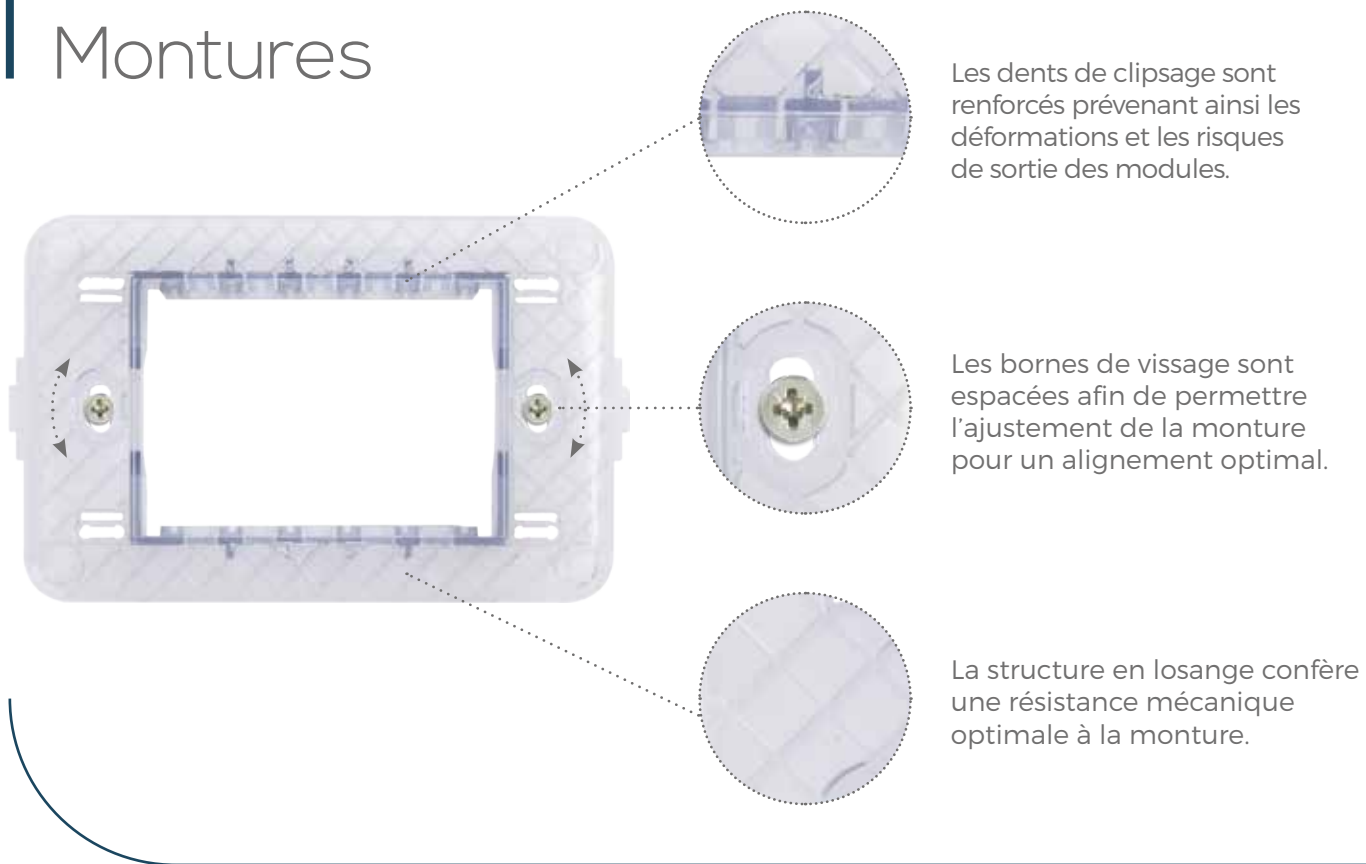

Montures

Références

704/R
Monture 4 modules

706/R
Monture 6 modules

Boîtes d'encastrement

Résistance mécanique accrue

Les agrafes résistent à des efforts de serrage jusqu'à 120N/cm, et sont donc adaptés à l'utilisation de visseuses électriques

Les ouvertures latérales sont élargies afin d'accueillir des tubes électriques d'un diamètre allant jusqu'à 23mm

Références

500
Boîte ronde

502/M
Boîte d'encastrement
carrée 2 postes

503/N
Boîte d'encastrement
rectangulaire 3 postes