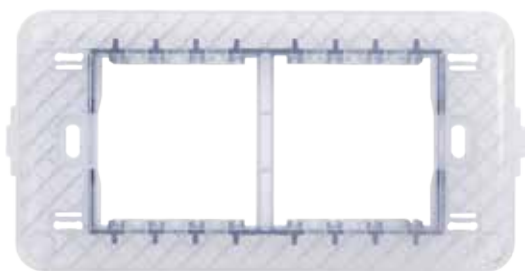

Références

704/R
Monture 4 modules