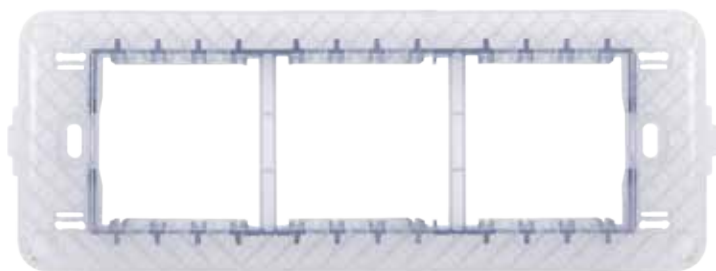

706/R
Monture 6 modules