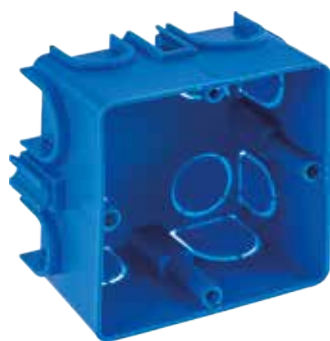

502/M
Boîte d'encastrement
carrée 2 postes