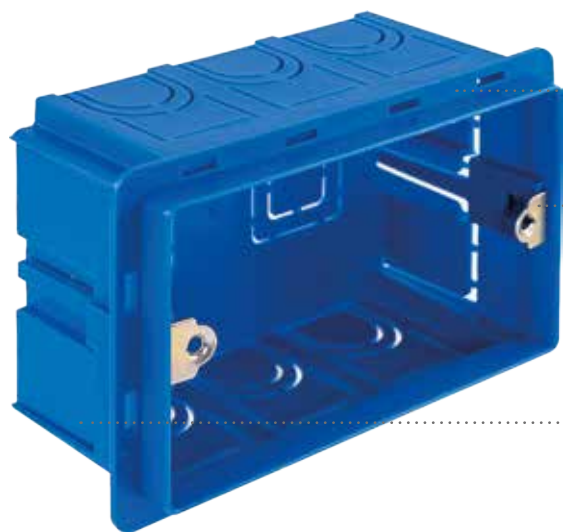

Montures

Références

704/R
Monture 4 modules

706/R
Monture 6 modules

Boîtes d'encastrement

Résistance mécanique accrue

Les agrafes résistent à des efforts de serrage jusqu'à 120N/cm, et sont donc adaptés à l'utilisation de visseuses électriques

Les ouvertures latérales sont élargies afin d'accueillir des tubes électriques d'un diamètre allant jusqu'à 23mm

Références

500
Boîte ronde

502/M
Boîte d'encastrement
carrée 2 postes

503/N
Boîte d'encastrement
rectangulaire 3 postes