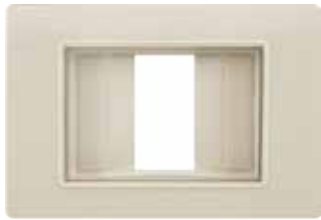

Gamme Etanche Couleurs

7519I
Porte-module étanche 3M
avec gaine IP55 étanche - Ivoire