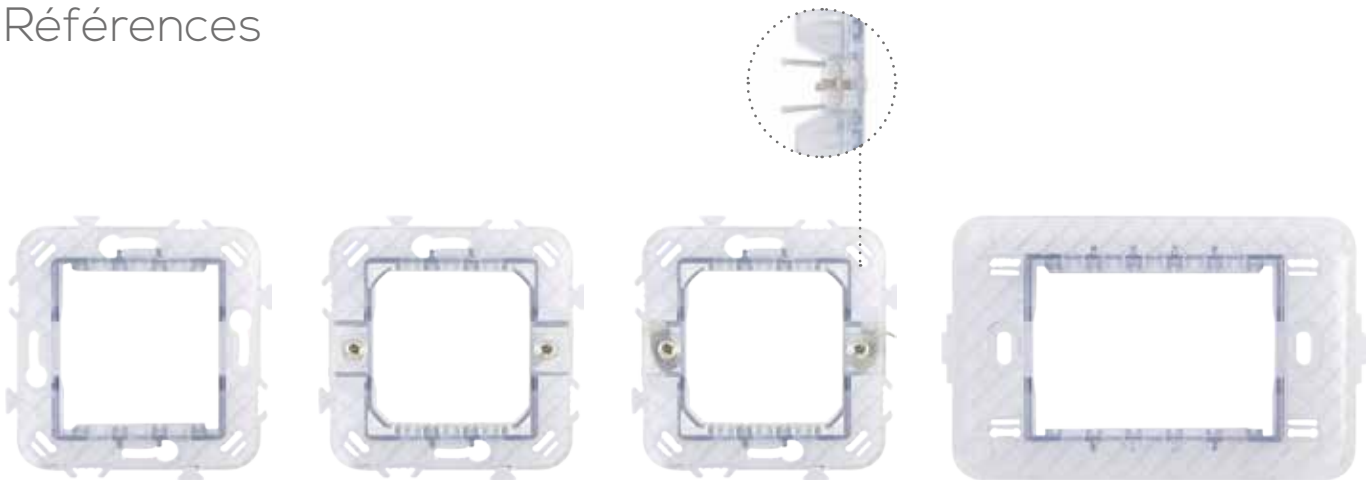

Références

704/R
Monture 4 modules