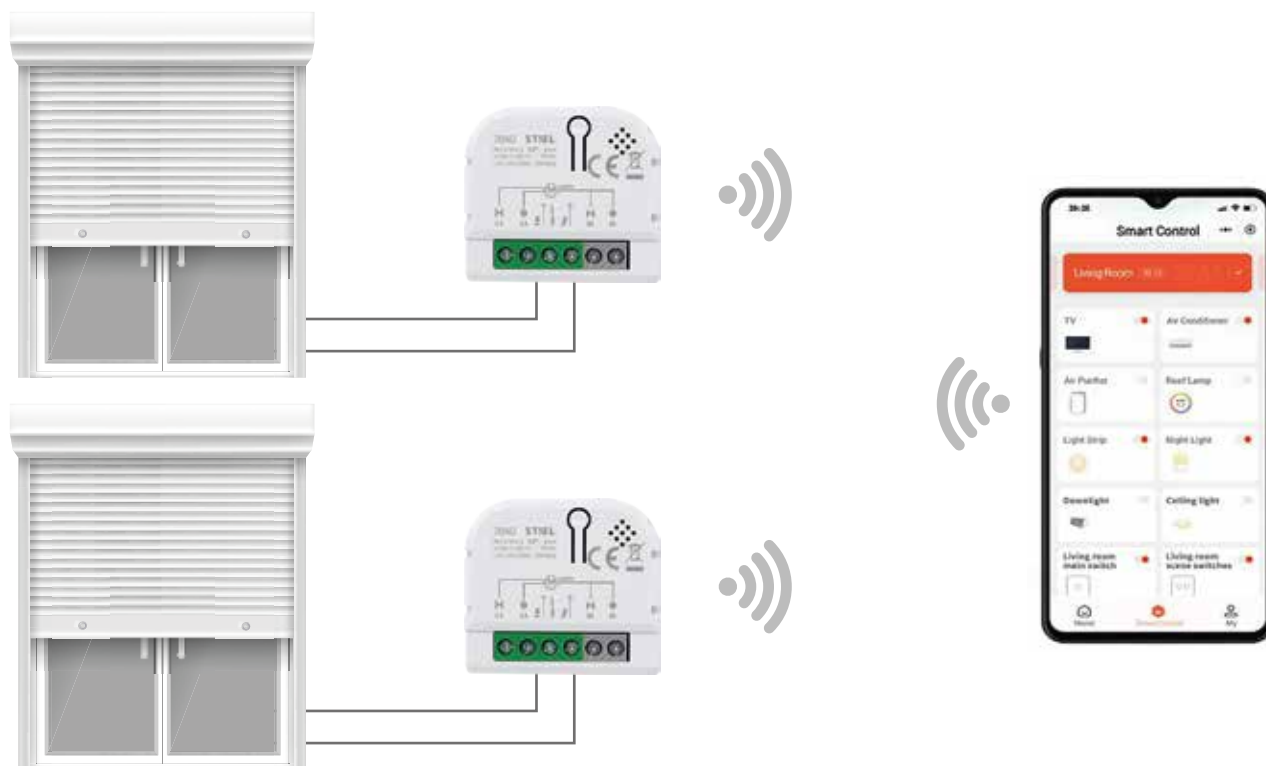

S'installe directement dans la boîte d'encastrement du commutateur à double bouton-poussoir 7037.

Possibilité de réaliser des sous-groupes (ex. plusieurs étages) qui seront groupés par la suite à un contrôle central.

Actionneur WIFI pour volets roulants - 7040

Contrôlez tous vos volets roulants, où que vous soyez!

«Contrôle intuitif depuis votre smartphone» :

Accédez facilement aux réglages et commandes de vos volets roulants en quelques clics sur votre téléphone portable.

L'application Tuya permet de créer des scènes et des groupes de volets roulants, vous permettant de contrôler plusieurs volets roulants en un clic depuis votre smartphone.

Contrôlez vos stores où que vous soyez
Grâce à la connexion Wi-Fi, vous pouvez contrôler vos volets roulants à distance depuis n'importe où, tant que votre smartphone est connecté à Internet.