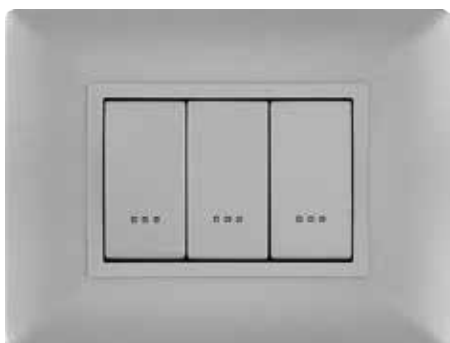

Plaque Élegance Rectangulaire
Enjoliveur Uni