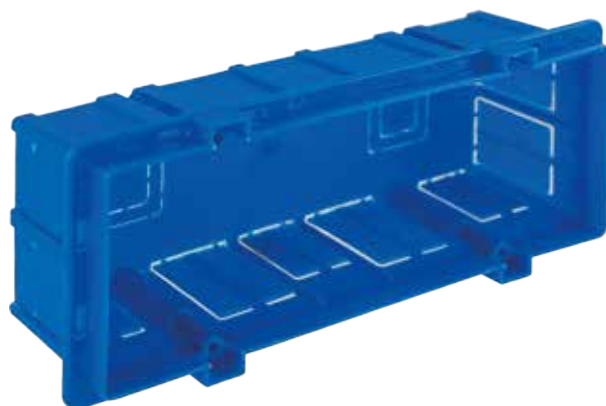

506/N
Boîte d'encastrement
rectangulaire 6 postes