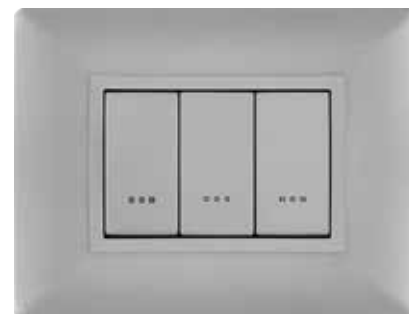

703/3G
Gris mat