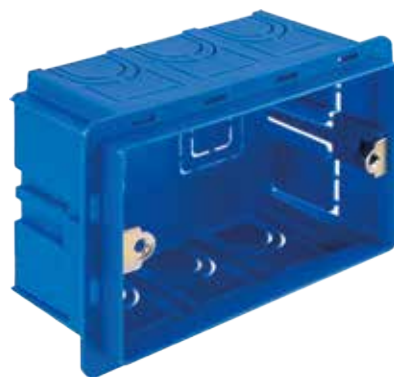

Les ouvertures latérales sont élargies afin d'accueillir des tubes électriques d'un diamètre allant jusqu'à 23mm

Références

500
Boîte ronde

502/M
Boîte d'encastrement
carrée 2 postes

503/N
Boîte d'encastrement
rectangulaire 3 postes