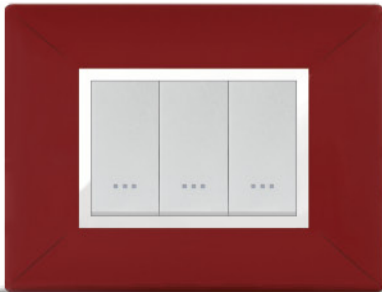

703/3NO

Burgundy احمر عنابي