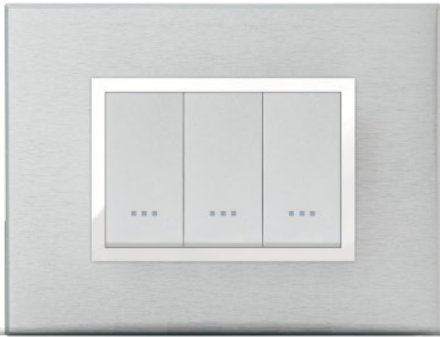

Aluminium

ألومنيوم